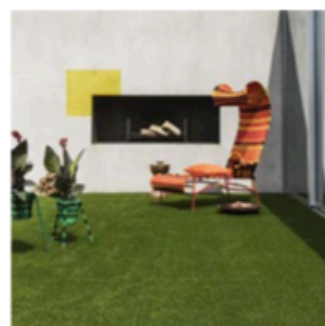

GAMA DE RELVA ARTIFICIAL EUPHORIA

Euphoria - Design moderno com conforto máximo

- **Descrição:** A Euphoria é um produto simplesmente superior na sua combinação de recuperação e suavidade. A sua junção de cores únicas proporciona ao relvado uma grande vivacidade e alegria. A Euphoria combina 5 cores diferentes, as quais não se limitam apenas aos três tons de verde habituais, mas também ao bege e castanho para criar um verdadeiro leque de cores naturais.

turfgrass

► DESTAQUES:

- Relva Premium de 5 cores.
- Visual perfeito de relva acabada de cortar.
- Destaca-se pelos 42 mm das suas lâminas com densidade total.

DESCRIÇÃO	Código	Embalagem	Preço € / m ²
Euphoria	1409050448	rolo (50 metros)	23,40 €