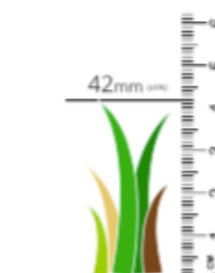

GAMA DE RELVA ARTIFICIAL EUPHORIA

Euphoria - Design moderno com conforto máximo

- **Descrição:** A Euphoria é um produto simplesmente superior na sua combinação de recuperação e suavidade. A sua junção de cores únicas proporciona ao relvado uma grande vivacidade e alegria. A Euphoria combina 5 cores diferentes, as quais não se limitam apenas aos três tons de verde habituais, mas também ao bege e castanho para criar um verdadeiro leque de cores naturais.

CARACTERÍSTICAS TÉCNICAS	
FIBRA	
Tipo	Mix de monofilamentos
Composição	60% PE – 40% PP
DTEX.	11.250 DTex (+/- 5%)
Peso	2.000 g/m ² (+/- 10%)
SUORTE PRIMÁRIO	
Tipo	Cobertura reforçada com velo
Composição	Polipropileno
TUFADO	
Bitola	3/8"
Altura da Pilha	40 mm (+/- 5%)
Suturas mL	190 (+/- 10%)
Pontos m ²	19.950 (+/- 10%)
ACABAMENTO	
Composição	Poliuretano
Tipo	Aplicação por espátula
PRODUTO FINAL	
Peso total	2.815 g/m ² (+/- 10%)
GARANTIA	
Garantia	1.000 KLY

turfgrass

► DESTAQUES:

- Relva Premium de 5 cores.
- Visual perfeito de relva acabada de cortar.
- Destaca-se pelos 42 mm das suas lâminas com densidade total.

DESCRIÇÃO	Código	Embalagem	Preço € / m ²
Euphoria	1409050448	rolo (50 metros)	23,40 €